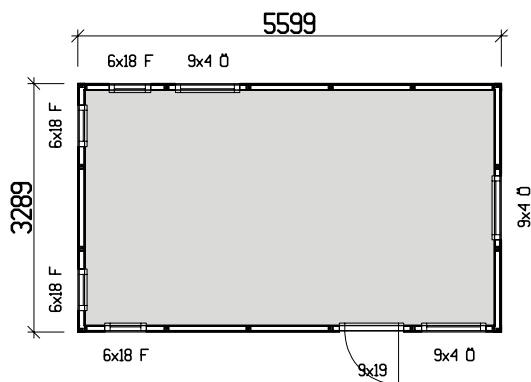

Byggyta	18,4 m ²
Takyta	26,2 m ²
Taklängd	6221 mm
Takfallslängd	2107 mm
Taklutning	20°
Snözon	3,5
Totalhöjd	2920 mm
Högsta höjd inv.	2280 mm
Lägsta höjd inv.	2040 mm

Vibostugan tillverkas i vår fabrik i Ambjörnarps, strax utanför Tranemo, en liten bit utanför Borås i Västergötland. Allt virke kommer från de svenska skogarna.