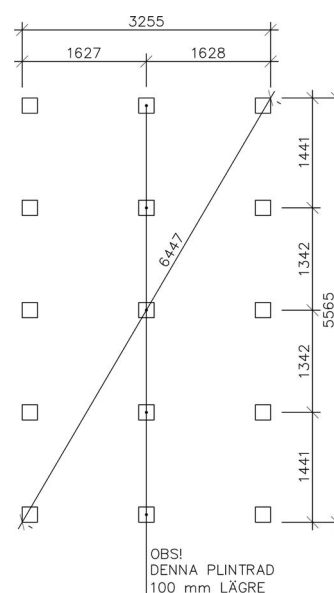

Plintritning