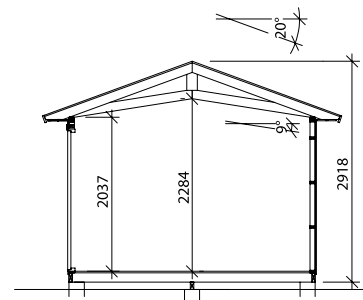

Leveransbeskrivning

Tak Råspont
Fribärande takstolar
Vindskivor
Takfotsbrädor

Yttervägg Färdiga väggsektioner och gavelspetsar
Funkispanel 17 x 120 mm
Vindpapp
Väggreglar 34 x 70 mm
Knutbräda

Golv Bärlina 100 mm
Golvbjälklag 34 x 120 mm
Underlagsgolvträ 21 mm

Dörr 1 st 9 x 19, 18° H, obehandlad
Trycke och lås ingår

Fönster 3 st 9 x 4, öppningsbara, vitmålade
4 st 6 x 18, fasta, vitmålade

Övrigt Beslag, spik och skruv ingår
Ventilgaller

Tillval Plåtsats - Hängrännor, stuprör, fotplåt och vindskiveplåt, svart.
Taksats - Shingel, underlagspapp
Plåttak - Planja Trend, svart, inkl. plåtsats och underlagspapp.
Isolersats - Isolering till väggar, golv och tak, trossbottensstöd och trossbottensskivor.

Sektion